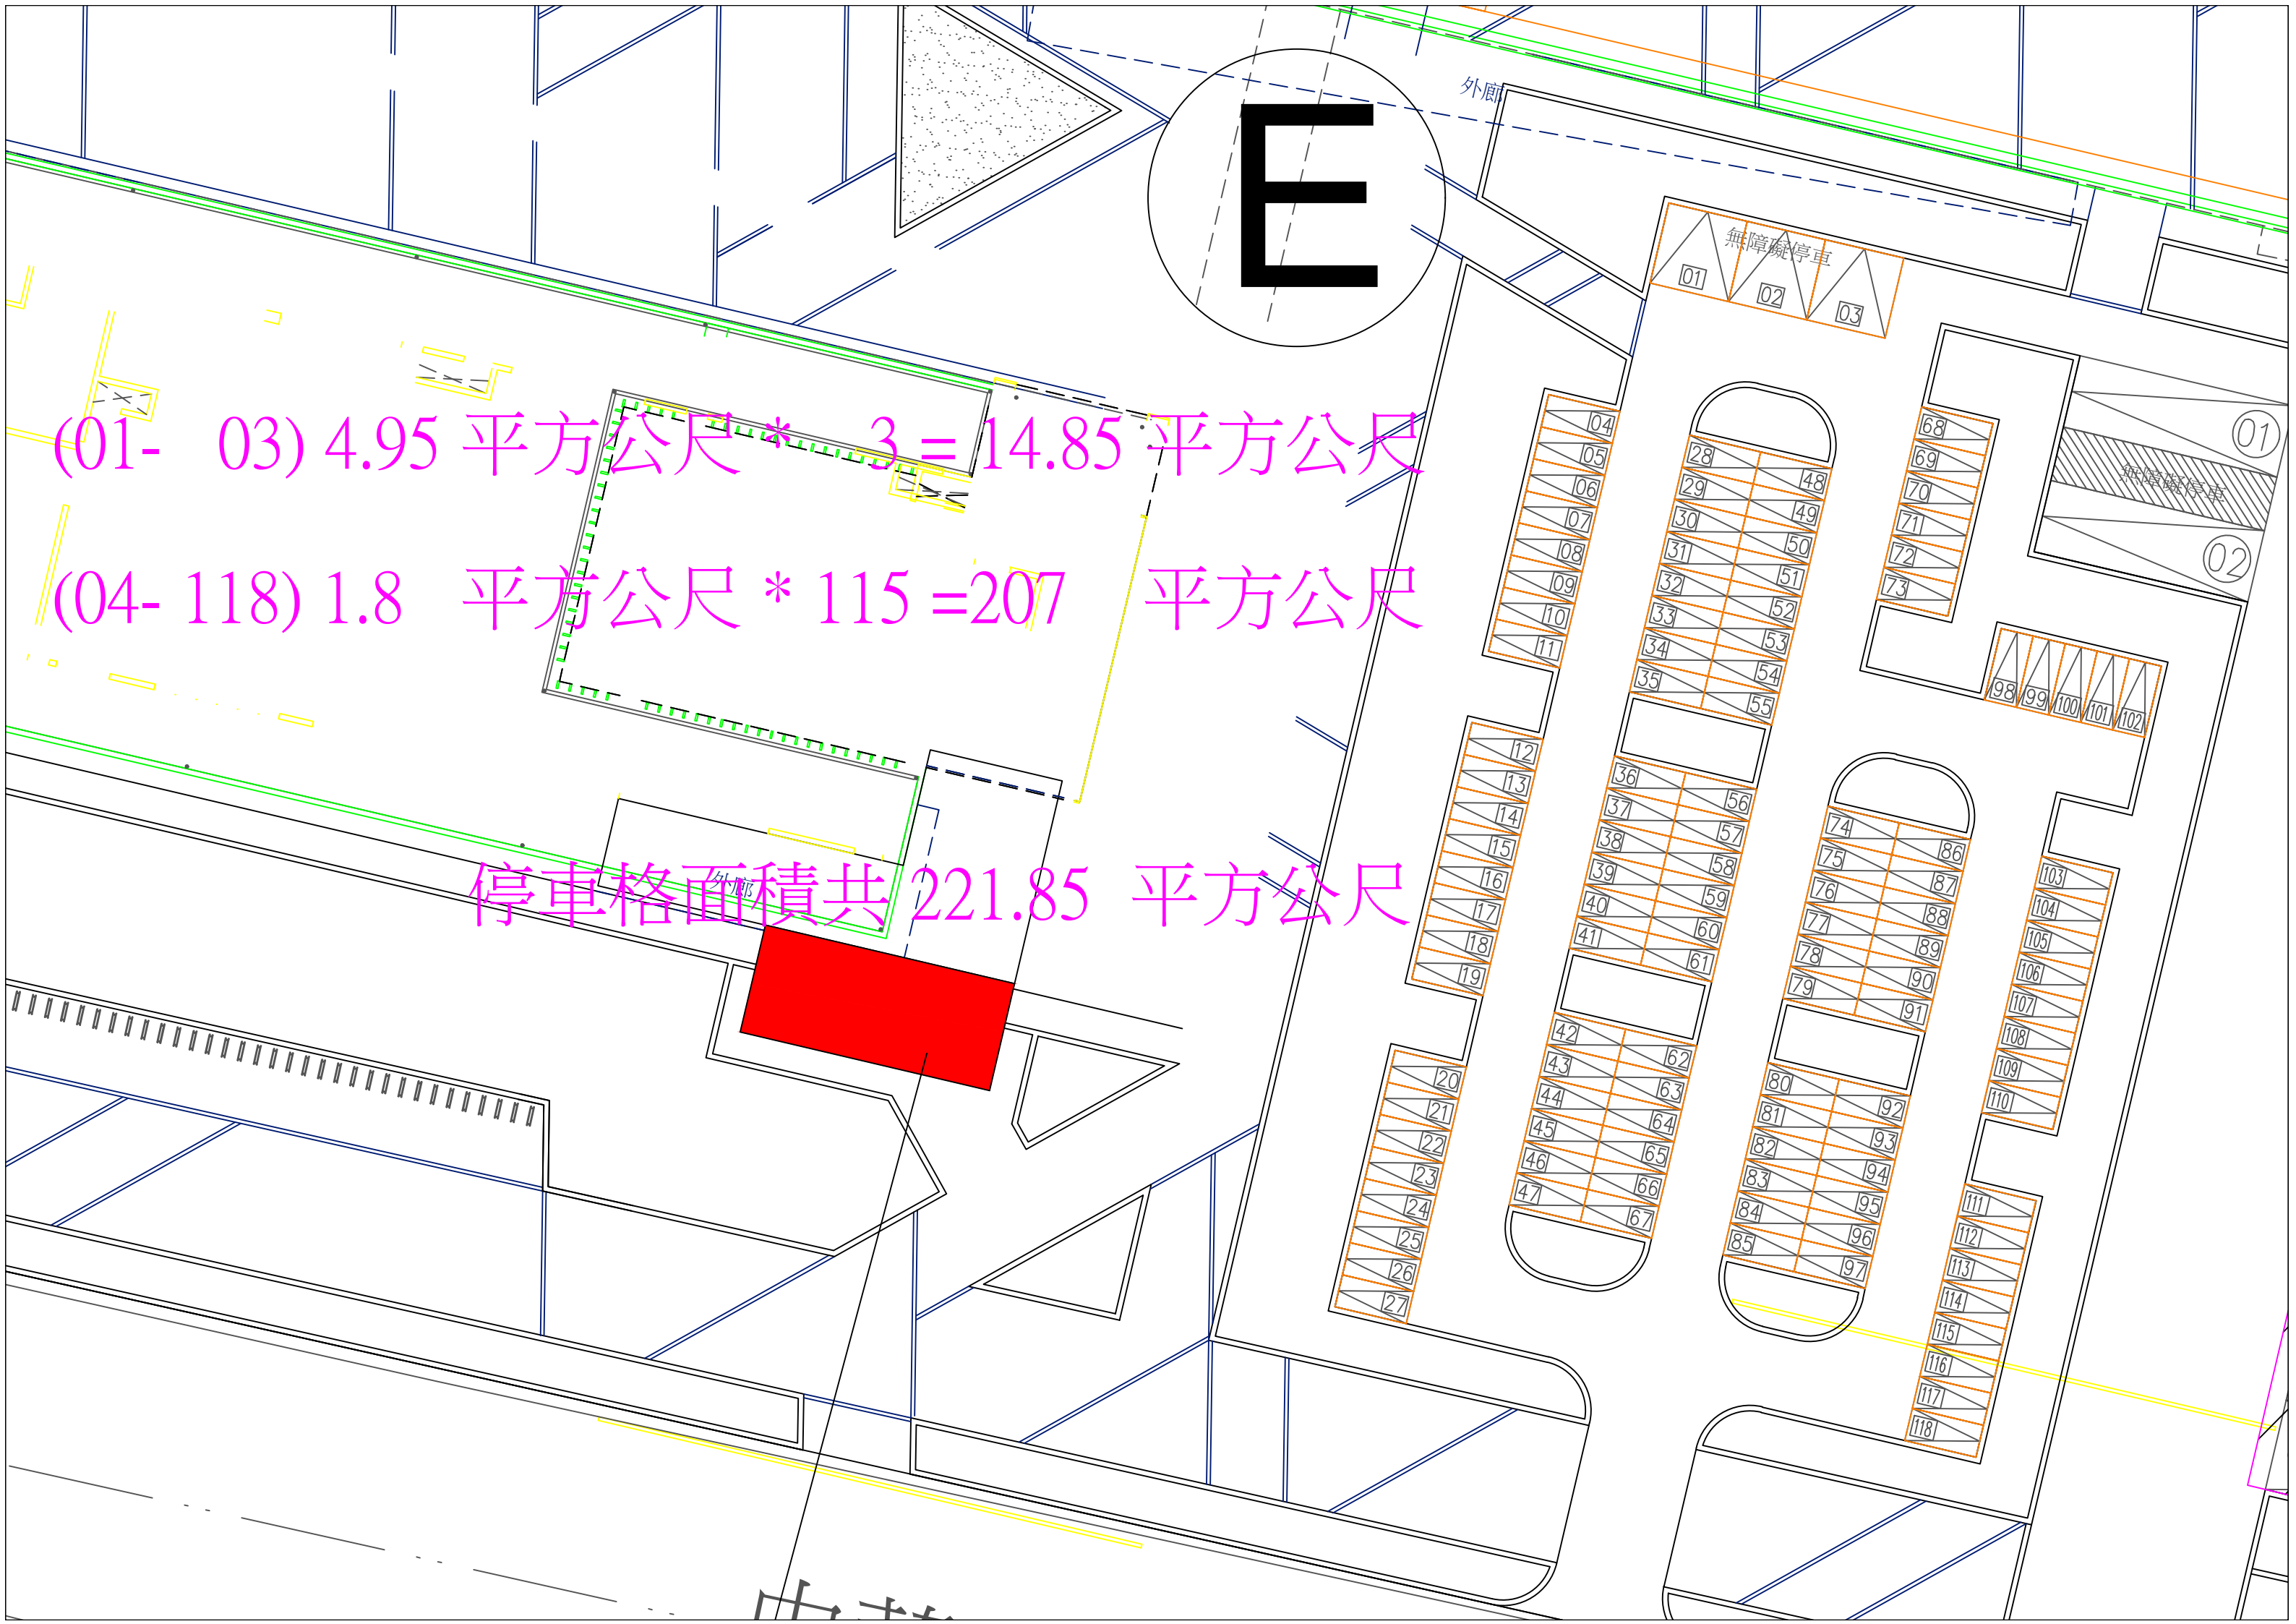

1230 CM

350 CM

1768 CM

設置地點: 台南市中西區中華西路二段30號
(臺南市永華國民運動中心)

E

(01- 03) 4.95 平方公尺 * 3 = 14.85 平方公尺

(04- 118) 1.8 平方公尺 * 115 = 207 平方公尺

停車格面積共 221.85 平方公尺