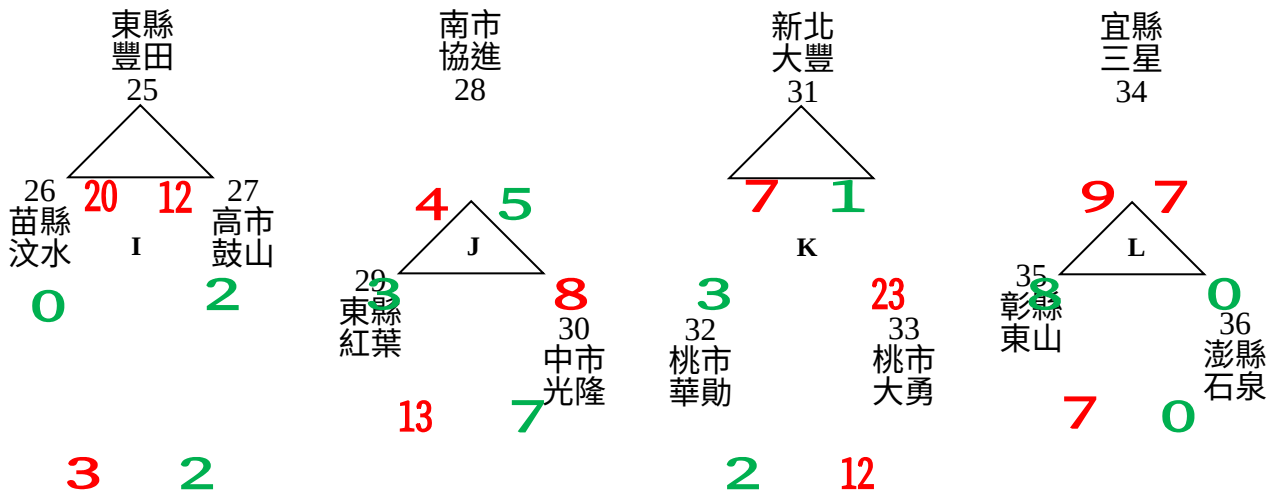

108 學年度學生棒球運動聯賽國小硬式組全國賽

【賽程表】

【預賽】共 45 隊分 15 組循環賽，每組各取 2 名晉級淘汰排名賽。

甲場地：亞太副球場

乙場地：安慶國小棒球場

丙場地：小北 C 棒球場(文元)

*J組三隊/積分相同，進行突破僵局
(一)南市協進 3：2 中市光隆
(二)中市光隆 2：3 東縣紅葉

丁場地：小北 E 棒球場(協進)

比賽時間

日期	時間	場次	亞太副球場 先攻—先守	場次	安慶國小棒球場 先攻—先守

04/27 (一)	08:00	(一)	嘉市民族 0-11	北市福林 (五)	桃市中平 4-0	新北興穀
	09:30	(二)	屏縣前進 22-2	金門中正 (六)	南市立人 0-16	桃市仁善
	11:00	(三)	雲縣饒平 0-19	竹市西門 (七)	桃市龜山 11-7	投縣新街
	12:30	(四)	中市力行 8-9	東縣卑南 (八)	雲縣鎮西 0-10	新北土城
04/28 (二)	08:00	(十六)	金門中正 1-10	嘉縣和興 (二十)	桃市仁善 13-0	高市屏山
	09:30	(十七)	竹市西門 12-1	花縣中正 (二一)	投縣新街 7-5	苗縣福基
	11:00	(十八)	東縣卑南 10-0	北市東園 (二二)	新北土城 7-8	新北汐止
	12:30	(十九)	北市福林 12-5	中市大仁 (二三)	新北興穀 5-3	中市上楓
04/29 (三)	08:00	(三一)	花縣中正 18-1	雲縣饒平 (三五)	苗縣福基 0-11	桃市龜山
	09:30	(三二)	北市東園 2-8	中市力行 (三六)	新北汐止 17-2	雲縣鎮西
	11:00	(三三)	中市大仁 11-3	嘉市民族 (三七)	中市上楓 2-9	桃市中平
	12:30	(三四)	嘉縣和興 19-2	屏縣前進 (三八)	高市屏山 2-6	南市立人

日期	時間	場次	小北 C 棒球場 (文元) 先攻—先守		場次	小北 E 棒球場 (協進) 先攻—先守	
04/27 (一)	08:00	(九)	東縣豐田 20-0	苗縣汶水	(十三)	宜縣大同 16-0	竹市虎林
	09:30	(十)	南市協進 4-3	東縣紅葉	(十四)	屏縣大平 3-10	竹縣大同
	11:00	(十一)	新北大豐 7-3	桃市華勛	(十五)	南市崇學 21-9	嘉縣太保
	12:30	(十二)	宜縣三星 9-8	彰縣東山			
04/28 (二)	08:00	(二四)	東縣紅葉 13-7	中市光隆	(二八)	竹縣大同 1-11	屏縣復興
	09:30	(二五)	桃市華勛 2-12	桃市大勇	(二九)	嘉縣太保 2-7	中市北勢
	11:00	(二六)	彰縣東山 7-0	澎湖石泉	(三十)	竹市虎林 1-16	花縣光復
	12:30	(二七)	苗縣汶水 3-2	高市鼓山			
04/29 (三)	08:00	(三九)	桃市大勇 23-1	新北大豐	(四三)	中市北勢 7-2	南市崇學
	09:30	(四十)	澎湖石泉 0-7	宜縣三星	(四四)	花縣光復 16-7	宜縣大同
	11:00	(四一)	高市鼓山 2-12	東縣豐田	(四五)	屏縣復興 19-3	屏縣大平
	12:30	(四二)	中市光隆 8-5	南市協進			