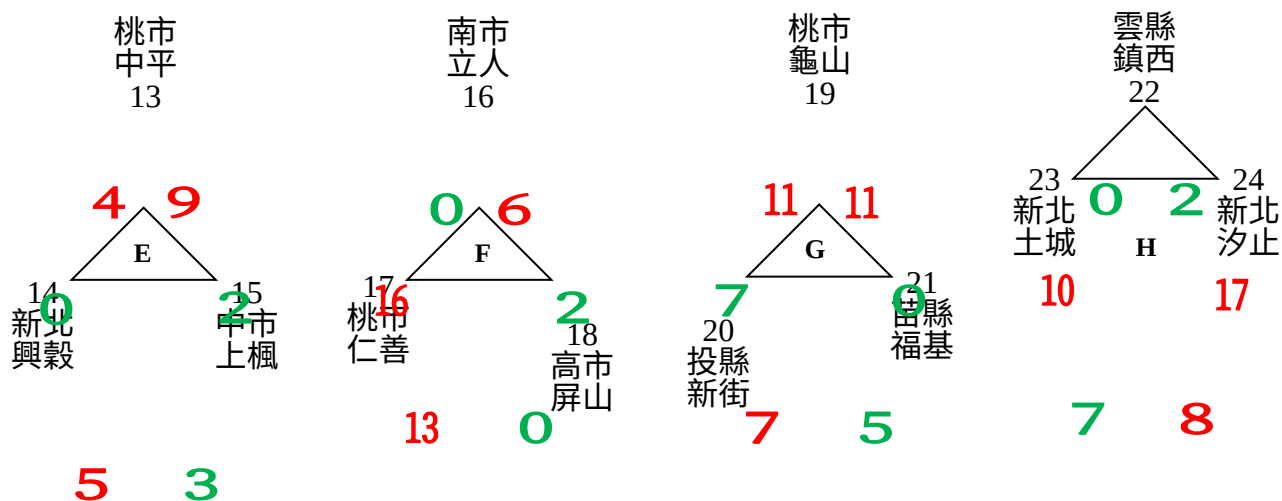

108 學年度學生棒球運動聯賽國小硬式組全國賽

【賽程表】

【預賽】共 45 隊分 15 組循環賽，每組各取 2 名晉級淘汰排名賽。

甲場地：亞太副球場

乙場地：安慶國小棒球場

丙場地：小北 C 棒球場(文元)

*J組三隊/積分相同，進行突破僵局
(一)南市協進 3：2 中市光隆
(二)中市光隆 2：3 東縣紅葉

丁場地：小北 E 棒球場(協進)

比賽時間

日期	時間	場次	亞太副球場 先攻—先守	場次	安慶國小棒球場 先攻—先守

04/27 (一)	08:00	(一)	嘉市民族 0-11	北市福林 (五)	桃市中平 4-0	新北興穀
	09:30	(二)	屏縣前進 22-2	金門中正 (六)	南市立人 0-16	桃市仁善
	11:00	(三)	雲縣饒平 0-19	竹市西門 (七)	桃市龜山 11-7	投縣新街
	12:30	(四)	中市力行 8-9	東縣卑南 (八)	雲縣鎮西 0-10	新北土城
04/28 (二)	08:00	(十六)	金門中正 1-10	嘉縣和興 (二十)	桃市仁善 13-0	高市屏山
	09:30	(十七)	竹市西門 12-1	花縣中正 (二一)	投縣新街 7-5	苗縣福基
	11:00	(十八)	東縣卑南 10-0	北市東園 (二二)	新北土城 7-8	新北汐止
	12:30	(十九)	北市福林 12-5	中市大仁 (二三)	新北興穀 5-3	中市上楓
04/29 (三)	08:00	(三一)	花縣中正 18-1	雲縣饒平 (三五)	苗縣福基 0-11	桃市龜山
	09:30	(三二)	北市東園 2-8	中市力行 (三六)	新北汐止 17-2	雲縣鎮西
	11:00	(三三)	中市大仁 11-3	嘉市民族 (三七)	中市上楓 2-9	桃市中平
	12:30	(三四)	嘉縣和興 19-2	屏縣前進 (三八)	高市屏山 2-6	南市立人

日期	時間	場次	小北 C 棒球場 (文元) 先攻—先守		場次	小北 E 棒球場 (協進) 先攻—先守	
04/27 (一)	08:00	(九)	東縣豐田 20-0	苗縣汶水	(十三)	宜縣大同 16-0	竹市虎林
	09:30	(十)	南市協進 4-3	東縣紅葉	(十四)	屏縣大平 3-10	竹縣大同
	11:00	(十一)	新北大豐 7-3	桃市華勛	(十五)	南市崇學 21-9	嘉縣太保
	12:30	(十二)	宜縣三星 9-8	彰縣東山			
04/28 (二)	08:00	(二四)	東縣紅葉 13-7	中市光隆	(二八)	竹縣大同 1-11	屏縣復興
	09:30	(二五)	桃市華勛 2-12	桃市大勇	(二九)	嘉縣太保 2-7	中市北勢
	11:00	(二六)	彰縣東山 7-0	澎湖石泉	(三十)	竹市虎林 1-16	花縣光復
	12:30	(二七)	苗縣汶水 3-2	高市鼓山			
04/29 (三)	08:00	(三九)	桃市大勇 23-1	新北大豐	(四三)	中市北勢 7-2	南市崇學
	09:30	(四十)	澎湖石泉 0-7	宜縣三星	(四四)	花縣光復 16-7	宜縣大同
	11:00	(四一)	高市鼓山 2-12	東縣豐田	(四五)	屏縣復興 19-3	屏縣大平
	12:30	(四二)	中市光隆 8-5	南市協進			