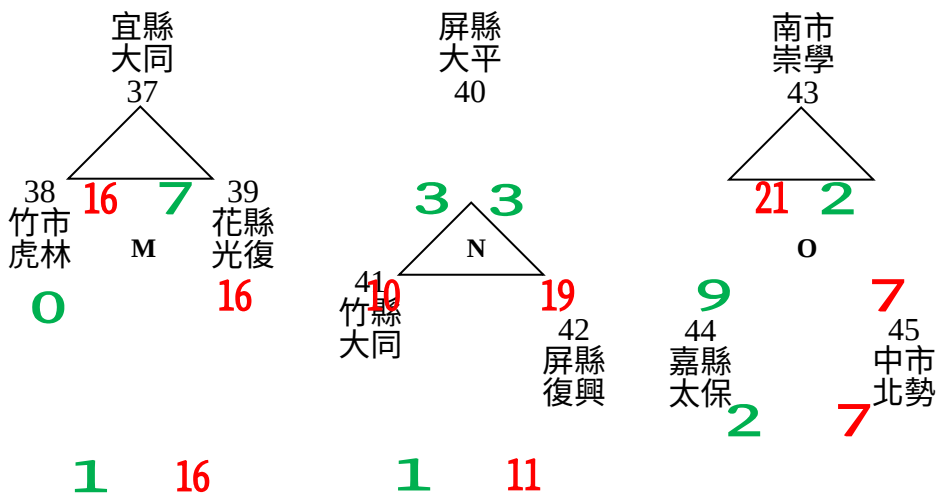

108 學年度學生棒球運動聯賽國小硬式組全國賽

【賽程表】

【預賽】共 45 隊分 15 組循環賽，每組各取 2 名晉級淘汰排名賽。

甲場地：亞太副球場

乙場地：安慶國小棒球場

丙場地：小北 C 棒球場(文元)

*J組三隊/積分相同，進行突破僵局
(一)南市協進 3：2 中市光隆
(二)中市光隆 2：3 東縣紅葉

丁場地：小北 E 棒球場(協進)

比賽時間

日期	時間	場次	亞太副球場 先攻—先守	場次	安慶國小棒球場 先攻—先守

04/27 (一)	08:00	(一)	嘉市民族 0-11	北市福林 (五)	桃市中平 4-0	新北興穀
	09:30	(二)	屏縣前進 22-2	金門中正 (六)	南市立人 0-16	桃市仁善
	11:00	(三)	雲縣饒平 0-19	竹市西門 (七)	桃市龜山 11-7	投縣新街
	12:30	(四)	中市力行 8-9	東縣卑南 (八)	雲縣鎮西 0-10	新北土城
04/28 (二)	08:00	(十六)	金門中正 1-10	嘉縣和興 (二十)	桃市仁善 13-0	高市屏山
	09:30	(十七)	竹市西門 12-1	花縣中正 (二一)	投縣新街 7-5	苗縣福基
	11:00	(十八)	東縣卑南 10-0	北市東園 (二二)	新北土城 7-8	新北汐止
	12:30	(十九)	北市福林 12-5	中市大仁 (二三)	新北興穀 5-3	中市上楓
04/29 (三)	08:00	(三一)	花縣中正 18-1	雲縣饒平 (三五)	苗縣福基 0-11	桃市龜山
	09:30	(三二)	北市東園 2-8	中市力行 (三六)	新北汐止 17-2	雲縣鎮西
	11:00	(三三)	中市大仁 11-3	嘉市民族 (三七)	中市上楓 2-9	桃市中平
	12:30	(三四)	嘉縣和興 19-2	屏縣前進 (三八)	高市屏山 2-6	南市立人

日期	時間	場次	小北 C 棒球場 (文元) 先攻—先守		場次	小北 E 棒球場 (協進) 先攻—先守	
04/27 (一)	08:00	(九)	東縣豐田 20-0	苗縣汶水	(十三)	宜縣大同 16-0	竹市虎林
	09:30	(十)	南市協進 4-3	東縣紅葉	(十四)	屏縣大平 3-10	竹縣大同
	11:00	(十一)	新北大豐 7-3	桃市華勛	(十五)	南市崇學 21-9	嘉縣太保
	12:30	(十二)	宜縣三星 9-8	彰縣東山			
04/28 (二)	08:00	(二四)	東縣紅葉 13-7	中市光隆	(二八)	竹縣大同 1-11	屏縣復興
	09:30	(二五)	桃市華勛 2-12	桃市大勇	(二九)	嘉縣太保 2-7	中市北勢
	11:00	(二六)	彰縣東山 7-0	澎湖石泉	(三十)	竹市虎林 1-16	花縣光復
	12:30	(二七)	苗縣汶水 3-2	高市鼓山			
04/29 (三)	08:00	(三九)	桃市大勇 23-1	新北大豐	(四三)	中市北勢 7-2	南市崇學
	09:30	(四十)	澎湖石泉 0-7	宜縣三星	(四四)	花縣光復 16-7	宜縣大同
	11:00	(四一)	高市鼓山 2-12	東縣豐田	(四五)	屏縣復興 19-3	屏縣大平
	12:30	(四二)	中市光隆 8-5	南市協進			