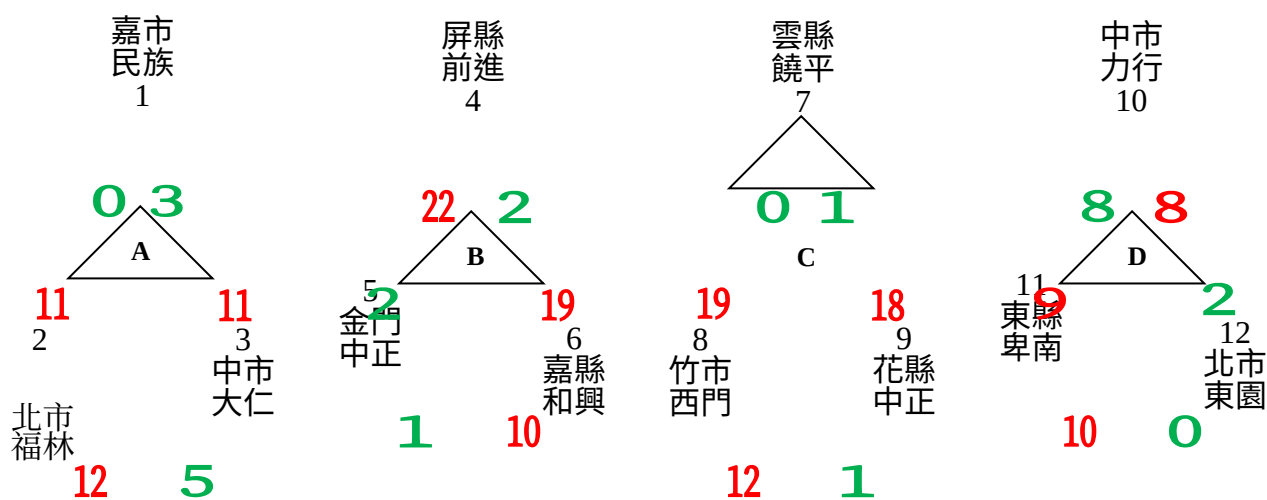

108 學年度學生棒球運動聯賽國小硬式組全國賽

【賽程表】

【預賽】共 45 隊分 15 組循環賽，每組各取 2 名晉級淘汰排名賽。

甲場地：亞太副球場

乙場地：安慶國小棒球場

丙場地：小北 C 棒球場(文元)

*J組三隊/積分相同，進行突破僵局
(一)南市協進 3：2 中市光隆
(二)中市光隆 2：3 東縣紅葉

丁場地：小北 E 棒球場(協進)

比賽時間

日期	時間	場次	亞太副球場 先攻—先守	場次	安慶國小棒球場 先攻—先守

04/27 (一)	08:00	(一)	嘉市民族 0-11	北市福林 (五)	桃市中平 4-0	新北興穀
	09:30	(二)	屏縣前進 22-2	金門中正 (六)	南市立人 0-16	桃市仁善
	11:00	(三)	雲縣饒平 0-19	竹市西門 (七)	桃市龜山 11-7	投縣新街
	12:30	(四)	中市力行 8-9	東縣卑南 (八)	雲縣鎮西 0-10	新北土城
04/28 (二)	08:00	(十六)	金門中正 1-10	嘉縣和興 (二十)	桃市仁善 13-0	高市屏山
	09:30	(十七)	竹市西門 12-1	花縣中正 (二一)	投縣新街 7-5	苗縣福基
	11:00	(十八)	東縣卑南 10-0	北市東園 (二二)	新北土城 7-8	新北汐止
	12:30	(十九)	北市福林 12-5	中市大仁 (二三)	新北興穀 5-3	中市上楓
04/29 (三)	08:00	(三一)	花縣中正 18-1	雲縣饒平 (三五)	苗縣福基 0-11	桃市龜山
	09:30	(三二)	北市東園 2-8	中市力行 (三六)	新北汐止 17-2	雲縣鎮西
	11:00	(三三)	中市大仁 11-3	嘉市民族 (三七)	中市上楓 2-9	桃市中平
	12:30	(三四)	嘉縣和興 19-2	屏縣前進 (三八)	高市屏山 2-6	南市立人

日期	時間	場次	小北 C 棒球場 (文元) 先攻—先守		場次	小北 E 棒球場 (協進) 先攻—先守	
04/27 (一)	08:00	(九)	東縣豐田 20-0	苗縣汶水	(十三)	宜縣大同 16-0	竹市虎林
	09:30	(十)	南市協進 4-3	東縣紅葉	(十四)	屏縣大平 3-10	竹縣大同
	11:00	(十一)	新北大豐 7-3	桃市華勛	(十五)	南市崇學 21-9	嘉縣太保
	12:30	(十二)	宜縣三星 9-8	彰縣東山			
04/28 (二)	08:00	(二四)	東縣紅葉 13-7	中市光隆	(二八)	竹縣大同 1-11	屏縣復興
	09:30	(二五)	桃市華勛 2-12	桃市大勇	(二九)	嘉縣太保 2-7	中市北勢
	11:00	(二六)	彰縣東山 7-0	澎湖石泉	(三十)	竹市虎林 1-16	花縣光復
	12:30	(二七)	苗縣汶水 3-2	高市鼓山			
04/29 (三)	08:00	(三九)	桃市大勇 23-1	新北大豐	(四三)	中市北勢 7-2	南市崇學
	09:30	(四十)	澎湖石泉 0-7	宜縣三星	(四四)	花縣光復 16-7	宜縣大同
	11:00	(四一)	高市鼓山 2-12	東縣豐田	(四五)	屏縣復興 19-3	屏縣大平
	12:30	(四二)	中市光隆 8-5	南市協進			