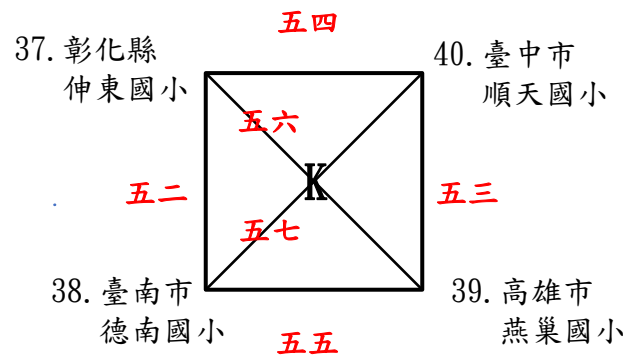

教育部112學年度第15屆普及化運動班際樂樂棒球錦標賽五年級組預賽賽程4/25(兩天)

教育部112學年度第15屆普及化運動班際樂樂棒球錦標賽五年級組決賽賽程4/26(雨天)

冠軍：
 最佳領隊：
 最佳教練：
 MVP：
 亞軍：
 季軍：
 殿軍：

第五名：

教育部112學年度第15屆普及化運動班際樂樂棒球錦標賽六年級組決賽程4/25(兩天備)

部112學年度第15屆普及化運動班際樂樂棒球錦標賽六年級組決賽程4/26(兩天備)