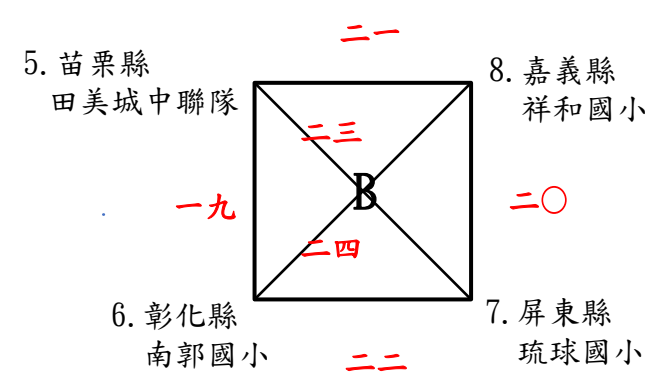

教育部112學年度第15屆普及化運動班際樂樂棒球錦標賽五年級組預賽賽程4/25(兩天)

教育部112學年度第15屆普及化運動班際樂樂棒球錦標賽五年級組決賽賽程4/26(雨天)

冠軍：
 最佳領隊：
 最佳教練：
 MVP：
 亞軍：
 季軍：
 殿軍：

第五名：

教育部112學年度第15屆普及化運動班際樂樂棒球錦標賽六年級組決賽程4/25(兩天備)

部112學年度第15屆普及化運動班際樂樂棒球錦標賽六年級組決賽程4/26(兩天備)