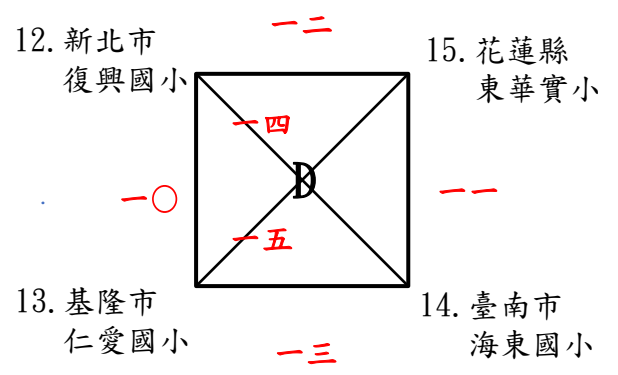

教育部112學年度第15屆普及化運動班際樂樂棒球錦標賽五年級組預賽賽程4/25(兩天)

教育部112學年度第15屆普及化運動班際樂樂棒球錦標賽五年級組決賽賽程4/26(雨天)

冠軍：
 最佳領隊：
 最佳教練：
 MVP：
 亞軍：
 季軍：
 殿軍：

第五名：

教育部112學年度第15屆普及化運動班際樂樂棒球錦標賽六年級組決賽程4/25(兩天備)

部112學年度第15屆普及化運動班際樂樂棒球錦標賽六年級組決賽程4/26(兩天備)