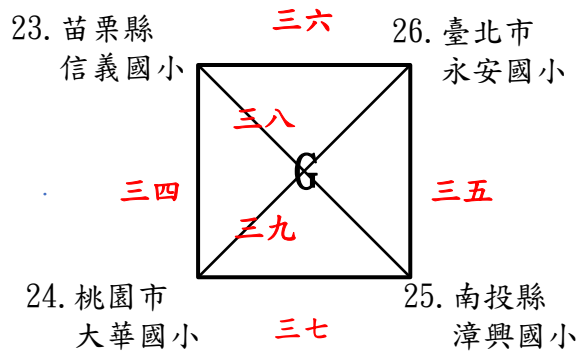

教育部112學年度第15屆普及化運動班際樂樂棒球錦標賽五年級組預賽賽程4/25(兩天)

教育部112學年度第15屆普及化運動班際樂樂棒球錦標賽五年級組決賽賽程4/26(雨天)

冠軍：
 最佳領隊：
 最佳教練：
 MVP：
 亞軍：
 季軍：
 殿軍：

第五名：

教育部112學年度第15屆普及化運動班際樂樂棒球錦標賽六年級組決賽程4/25(兩天備)

部112學年度第15屆普及化運動班際樂樂棒球錦標賽六年級組決賽程4/26(兩天備)