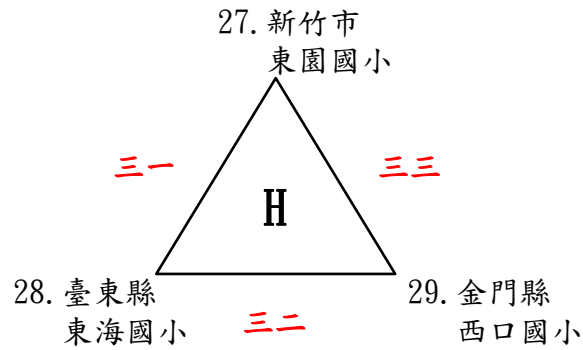

教育部112學年度第15屆普及化運動班際樂樂棒球錦標賽五年級組預賽賽程4/25(兩天)

教育部112學年度第15屆普及化運動班際樂樂棒球錦標賽五年級組決賽賽程4/26(雨天)

冠軍：
 最佳領隊：
 最佳教練：
 MVP：
 亞軍：
 季軍：
 殿軍：

第五名：

教育部112學年度第15屆普及化運動班際樂樂棒球錦標賽六年級組決賽程4/25(兩天備)

部112學年度第15屆普及化運動班際樂樂棒球錦標賽六年級組決賽程4/26(兩天備)