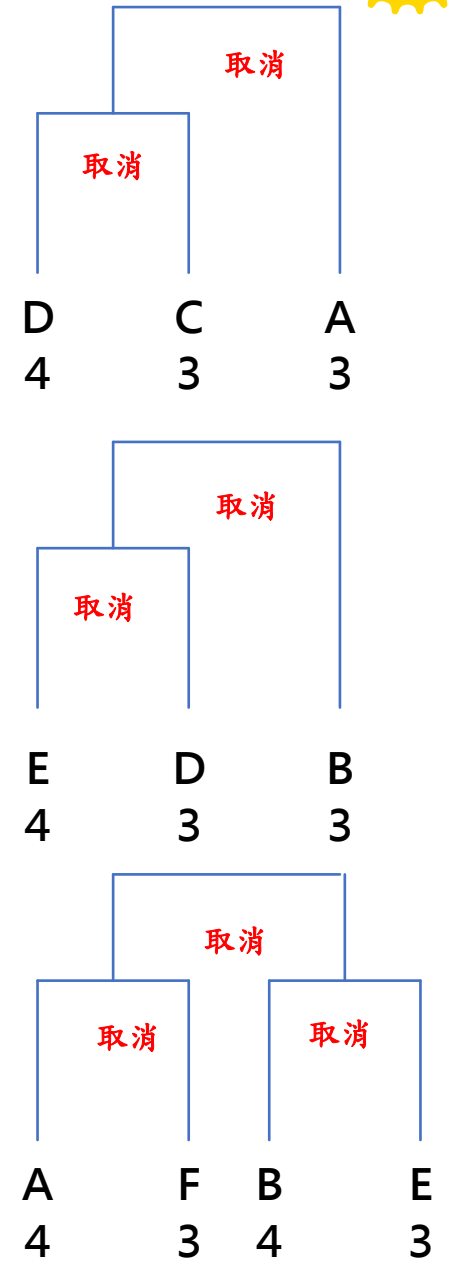

教育部112學年度第15屆普及化運動班際樂樂棒球錦標賽五年級組預賽賽程4/25(兩天)

教育部112學年度第15屆普及化運動班際樂樂棒球錦標賽五年級組決賽賽程4/26(雨天)

冠軍：
 最佳領隊：
 最佳教練：
 MVP：
 亞軍：
 季軍：
 殿軍：

第五名：

教育部112學年度第15屆普及化運動班際樂樂棒球錦標賽六年級組決賽程4/25(兩天備)

部112學年度第15屆普及化運動班際樂樂棒球錦標賽六年級組決賽程4/26(兩天備)

- 冠軍：
- 最佳領隊：
- 最佳教練：
- MVP：
- 亞軍：
- 季軍：
- 殿軍：

第五名：

教育部 112 學年度第 15 屆普及化運動班際樂樂棒球錦標賽決賽時間表(4/25)兩備

比賽時間	A 球場 安平國中	B 球場 土城高中	C 球場 永華國小	D 球場 德南國小	E 球場 崇明國中	F 球場 崇明國小	G 球場 後甲國中
8:30	報到時間						
9:00	開幕典禮						
11:30	一	一〇			三一	四〇	四九
12:00	二	一一	一九	二五	三二	四一	五〇
12:30	三	一二	二〇	二六	三三	四二	五一
13:00	四	一三	二一	二七	三四	四三	五二
13:30	五	一四	二二	二八	三五	四四	五三
14:00	六	一五	二三	二九	三六	四五	五四
14:30	七	一六	二四	三〇	三七	四六	五五
15:00	八	一七			三八	四七	五六
15:30	九	一八			三九	四八	五七

賽事表排時間僅為參考，會依場次依序比賽，時間可能會提前，請各隊務必提早 30 分鐘到場準備。

教育部 112 學年度第 15 屆普及化運動班際樂樂棒球錦標賽決賽時間表(4/26) 兩備

比賽時間	A 球場 安平國中	B 球場 土城高中	F 球場 崇明國小	G 球場 後甲國中
8:30	五八	六三	七〇	七五
9:00	五九	六四	七一	七六
9:30	六〇	六五	七二	七七
10:00	六一	六六	七三	七八
10:30	六二	六七	七四	七九
12:00 12:30	六八(亞太訓練中心打擊練習場 12:00)		八〇(亞太訓練中心打擊練習場 12:30)	
13:00 13:30	六九(亞太訓練中心打擊練習場 13:00)		八一(亞太訓練中心打擊練習場 13:30)	
14:00	閉幕典禮&頒獎			

教育部 112 學年度第 15 屆普及化運動班際樂樂棒球錦標賽 兩天備案比賽場館簡介

場地	學校	寬*長(M)	地址	備註
A	安平國中	20*32	臺南市安平區慶平路 687 號	大門進出
B	土城高中	21*31	臺南市安南區安中路 五段 265 號	側門進出
C	永華國小	20*30	臺南市南區中華西路 一段 2 巷 17 號	大門進出
D	德南國小	20*32	臺南市仁德區中正路 二段 209 號	大門進出
E	崇明國中	21*33	臺南市東區崇明路 700 號	大門進出 詢問警衛動線
F	崇明國小	30*40	臺南市東區崇明路 698 號	巴克禮公園側 門進出
G	後甲國中	22*47	臺南市東區林森路二 段 260 號	凱旋路側門進 出