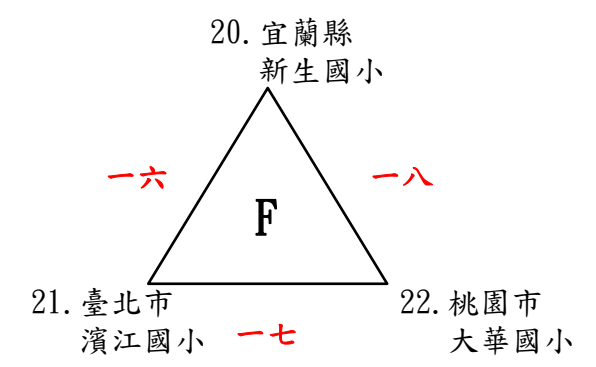

教育部112學年度第15屆普及化運動班際樂樂棒球錦標賽五年級組預賽賽程4/25(兩天)

教育部112學年度第15屆普及化運動班際樂樂棒球錦標賽五年級組決賽賽程4/26(雨天)

冠軍：
 最佳領隊：
 最佳教練：
 MVP：
 亞軍：
 季軍：
 殿軍：

第五名：

教育部112學年度第15屆普及化運動班際樂樂棒球錦標賽六年級組決賽程4/25(兩天備)

部112學年度第15屆普及化運動班際樂樂棒球錦標賽六年級組決賽程4/26(兩天備)