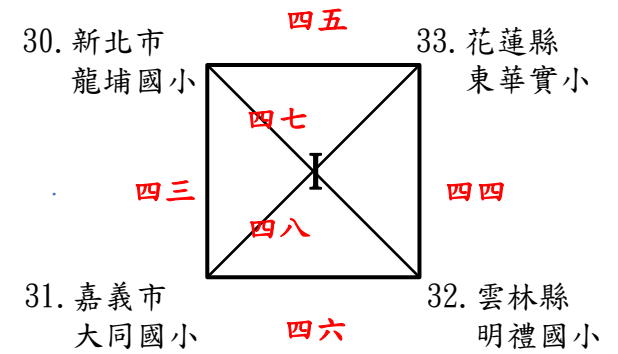

教育部112學年度第15屆普及化運動班際樂樂棒球錦標賽五年級組預賽賽程4/25(兩天)

教育部112學年度第15屆普及化運動班際樂樂棒球錦標賽五年級組決賽賽程4/26(雨天)

冠軍：
 最佳領隊：
 最佳教練：
 MVP：
 亞軍：
 季軍：
 殿軍：

第五名：

教育部112學年度第15屆普及化運動班際樂樂棒球錦標賽六年級組決賽程4/25(兩天備)

部112學年度第15屆普及化運動班際樂樂棒球錦標賽六年級組決賽程4/26(兩天備)