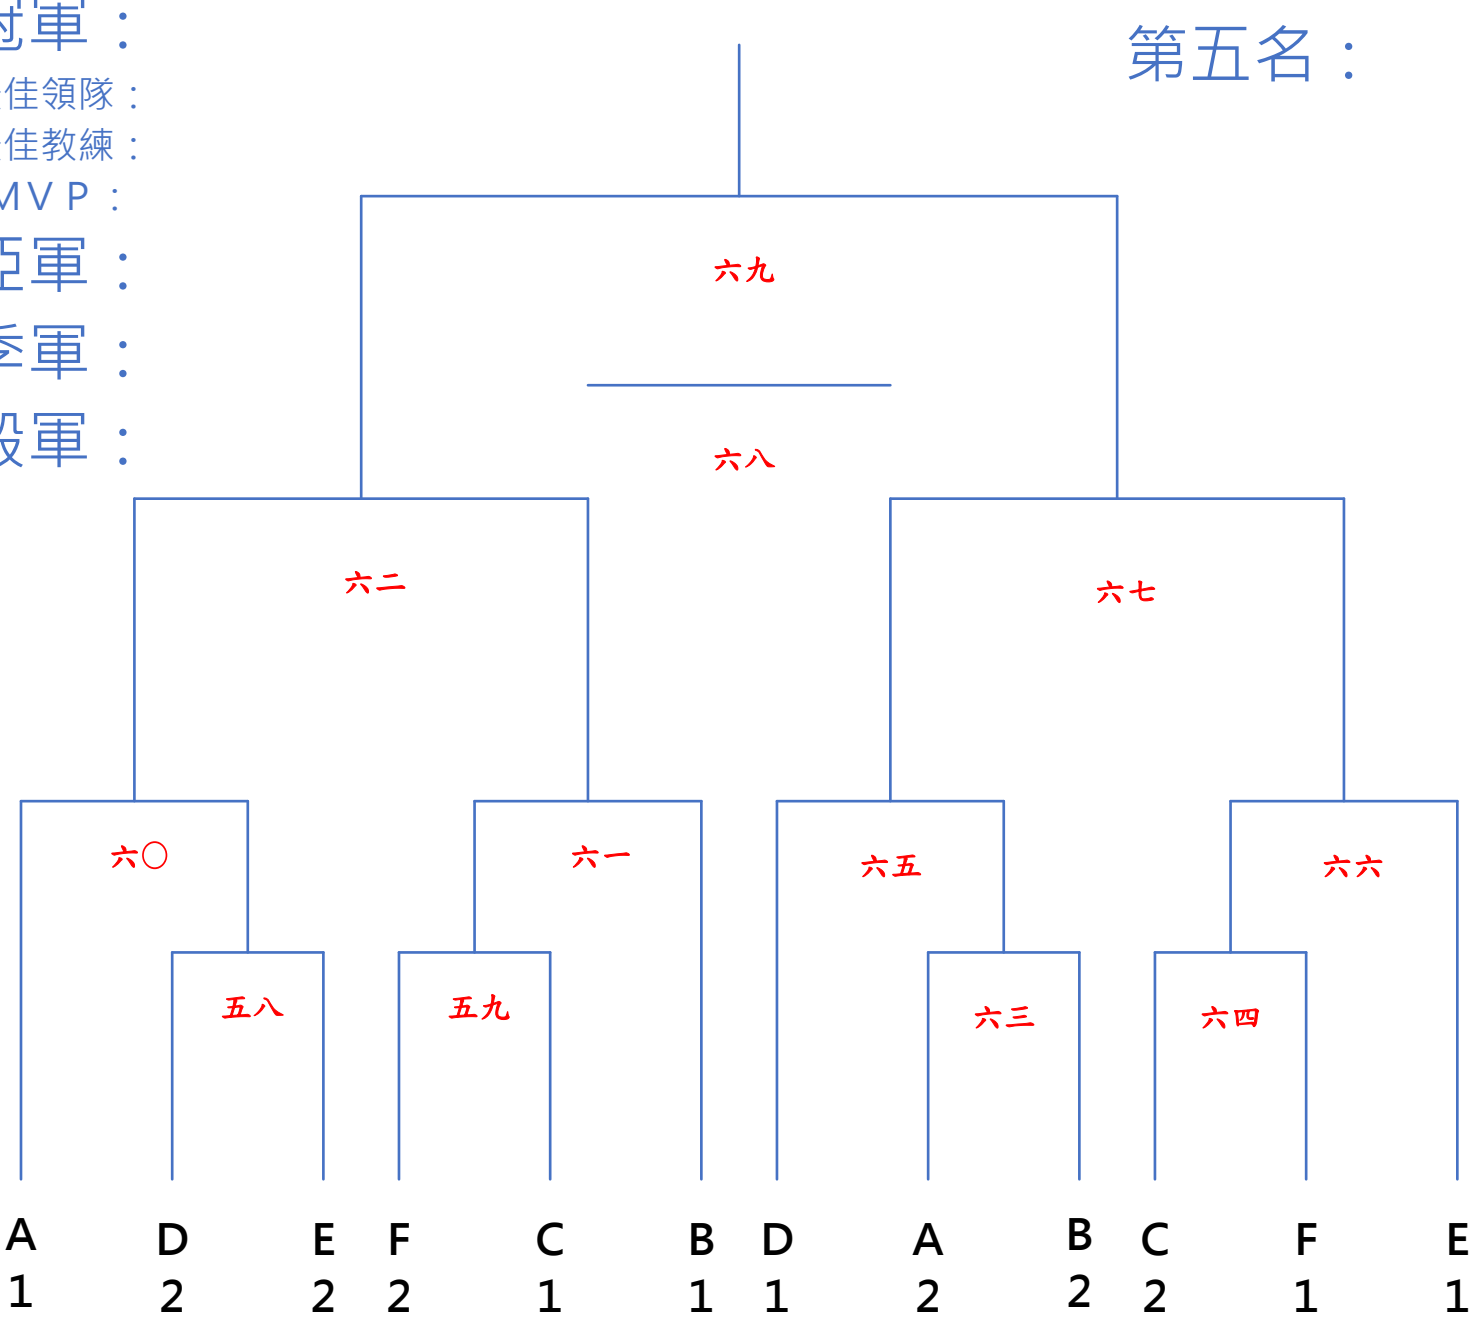

教育部112學年度第15屆普及化運動班際樂樂棒球錦標賽五年級組預賽賽程4/25(兩天)

教育部112學年度第15屆普及化運動班際樂樂棒球錦標賽五年級組決賽賽程4/26(雨天)

冠軍：
 最佳領隊：
 最佳教練：
 MVP：
 亞軍：
 季軍：
 殿軍：

第五名：

教育部112學年度第15屆普及化運動班際樂樂棒球錦標賽六年級組決賽程4/25(兩天備)

部112學年度第15屆普及化運動班際樂樂棒球錦標賽六年級組決賽程4/26(兩天備)