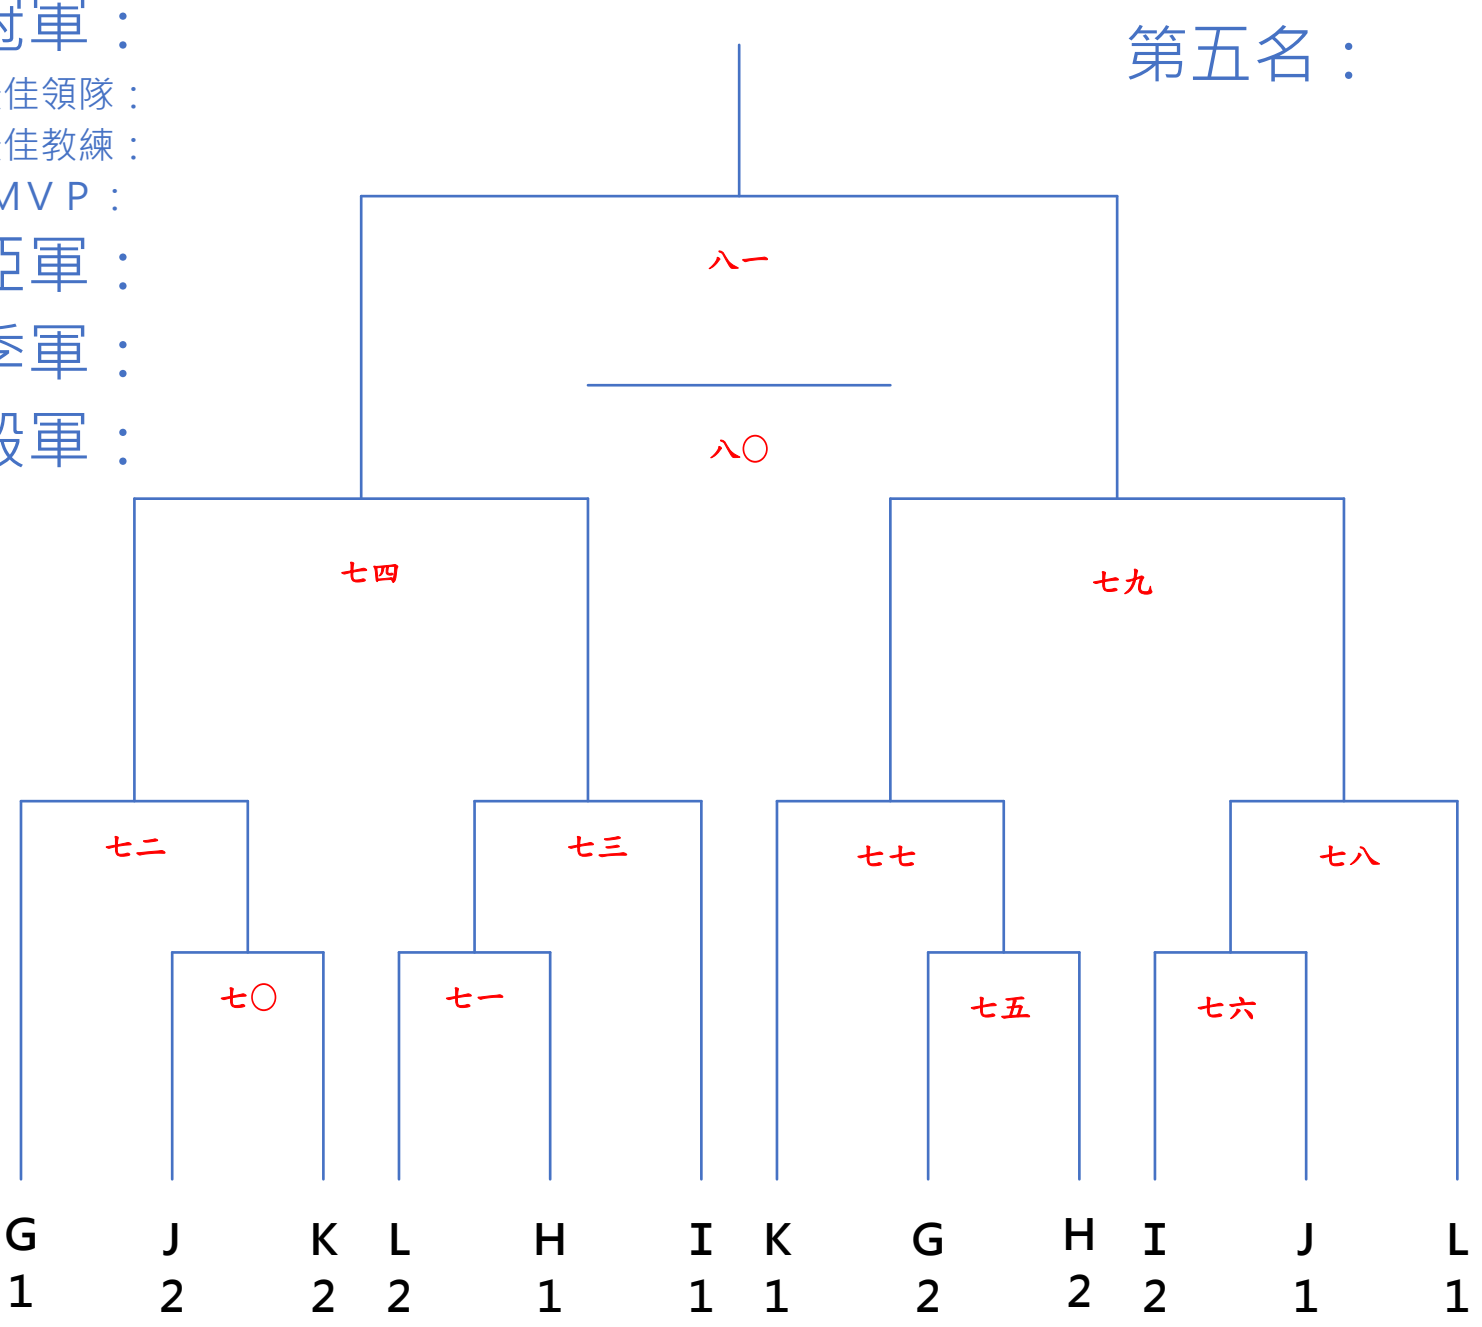

部112學年度第15屆普及化運動班際樂樂棒球錦標賽六年級組決賽程4/26(兩天備)

- 冠軍：
- 最佳領隊：
- 最佳教練：
- MVP：
- 亞軍：
- 季軍：
- 殿軍：

第五名：