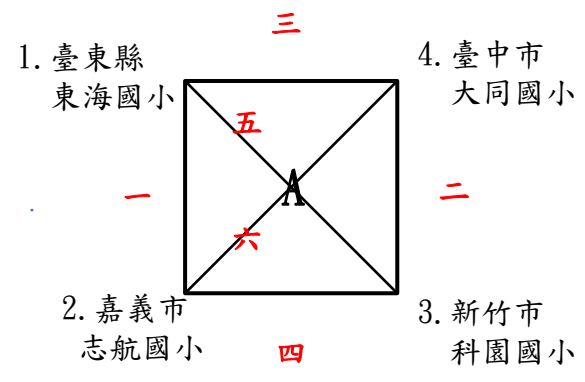

教育部112學年度第15屆普及化運動班際樂樂棒球錦標賽五年級組預賽賽程4/25(兩天)

教育部112學年度第15屆普及化運動班際樂樂棒球錦標賽五年級組決賽賽程4/26(雨天)

冠軍：
 最佳領隊：
 最佳教練：
 MVP：
 亞軍：
 季軍：
 殿軍：

第五名：

教育部112學年度第15屆普及化運動班際樂樂棒球錦標賽六年級組決賽程4/25(兩天備)

部112學年度第15屆普及化運動班際樂樂棒球錦標賽六年級組決賽程4/26(兩天備)