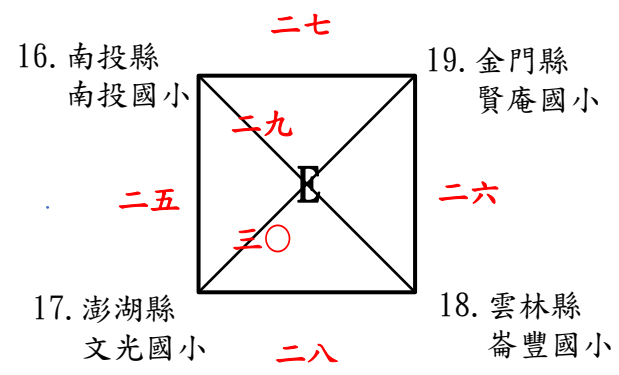

教育部112學年度第15屆普及化運動班際樂樂棒球錦標賽五年級組預賽賽程4/25(兩天)

教育部112學年度第15屆普及化運動班際樂樂棒球錦標賽五年級組決賽賽程4/26(雨天)

冠軍：
 最佳領隊：
 最佳教練：
 MVP：
 亞軍：
 季軍：
 殿軍：

第五名：

教育部112學年度第15屆普及化運動班際樂樂棒球錦標賽六年級組決賽程4/25(兩天備)

部112學年度第15屆普及化運動班際樂樂棒球錦標賽六年級組決賽程4/26(兩天備)