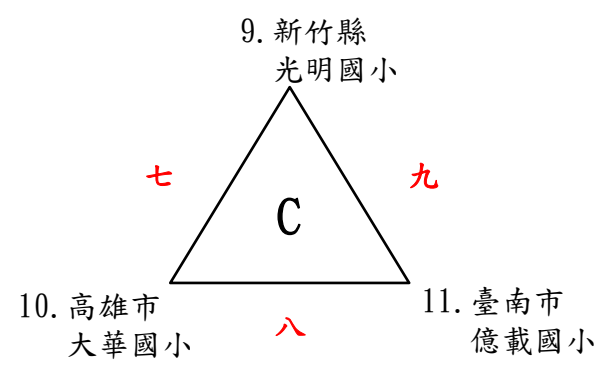

教育部112學年度第15屆普及化運動班際樂樂棒球錦標賽五年級組預賽賽程4/25(兩天)

教育部112學年度第15屆普及化運動班際樂樂棒球錦標賽五年級組決賽賽程4/26(雨天)

冠軍：
 最佳領隊：
 最佳教練：
 MVP：
 亞軍：
 季軍：
 殿軍：

第五名：

教育部112學年度第15屆普及化運動班際樂樂棒球錦標賽六年級組決賽程4/25(兩天備)

部112學年度第15屆普及化運動班際樂樂棒球錦標賽六年級組決賽程4/26(兩天備)