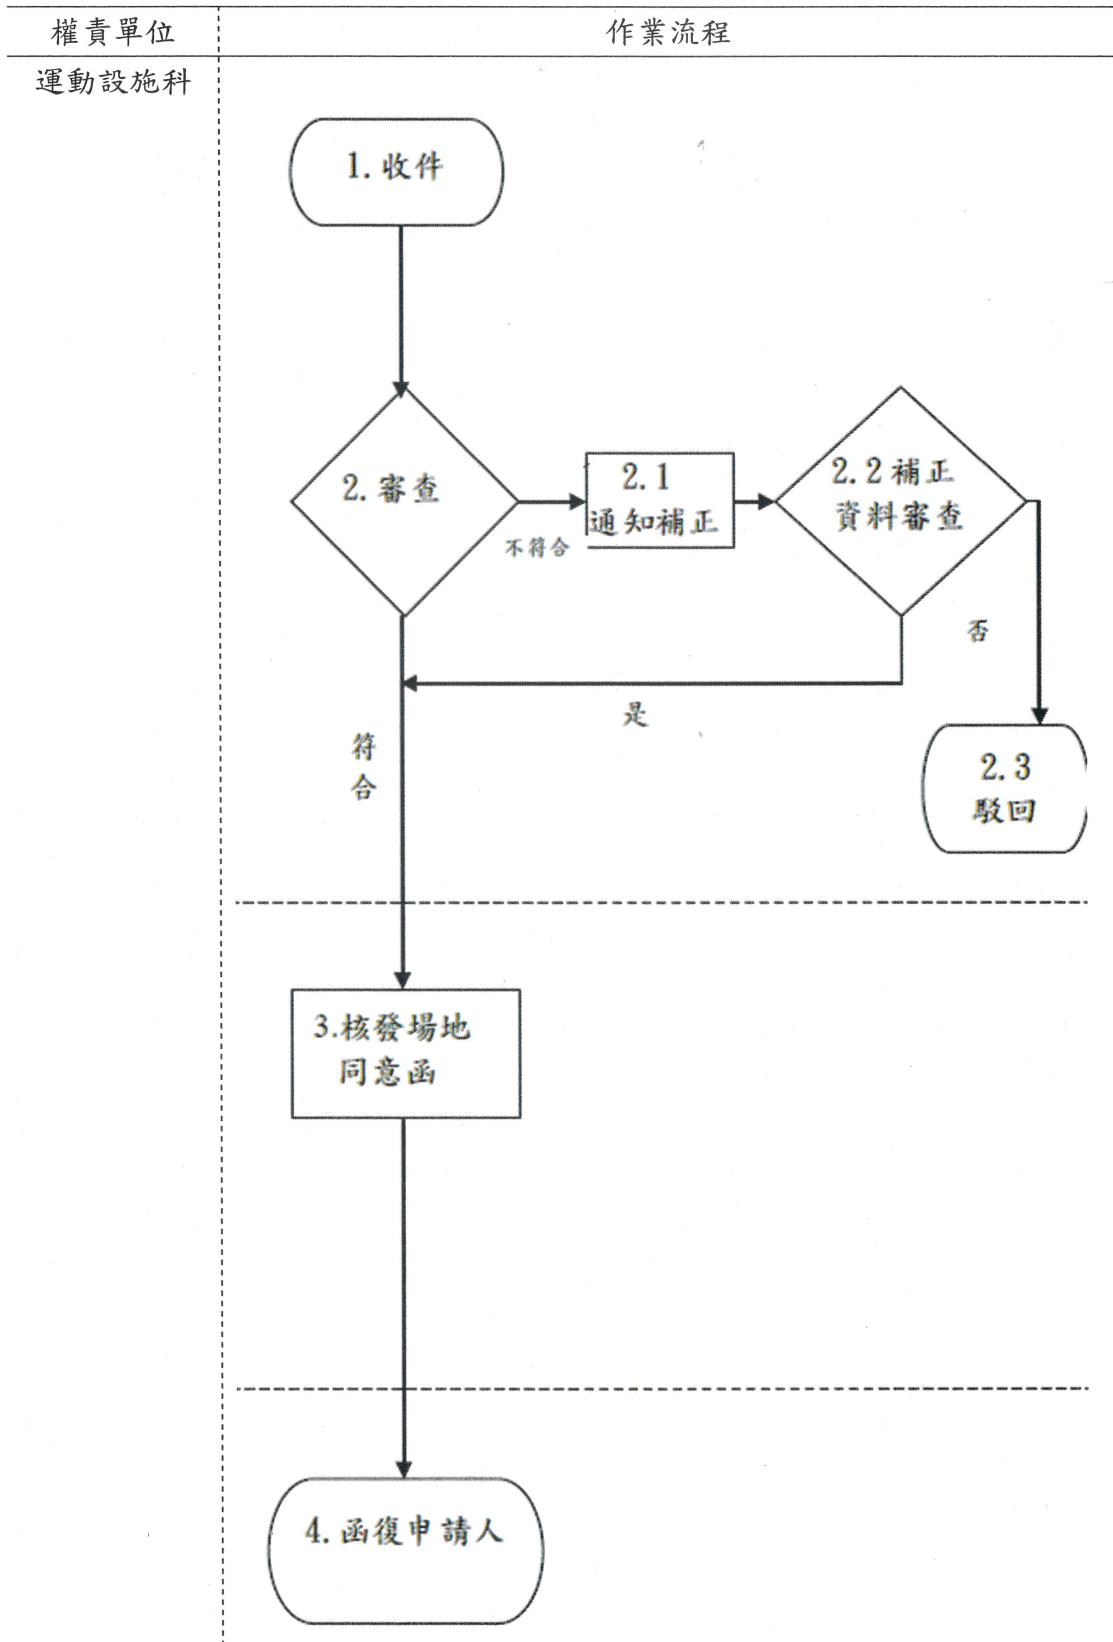

臺南政府體育局  
學校代管場地借用標準作業流程圖

受理方式：函文申辦